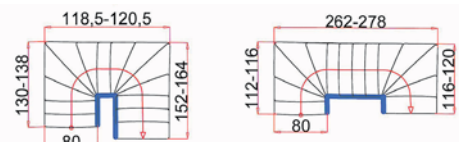

## Opcije:

- Gazišta i rukohvat - masivna hrastovina
- Opcija s dva zakretanja (180°)
- Ograda s obje strane
- Dodatni segment za međukatnu visinu 300 – 323 cm
- Dodatna ravna ograda (po metru)

Moguće izvedbe stepeništa:

## Tehničke karakteristike:

Materijal	Gazišta i rukohvat izrađeni od masivne bukve, visokokvalitetno lakirano Metalni dijelovi (konstrukcija i stupovi ograde) su u cijelosti plastificirani u antracit (tamno sivu) boju, šipke ograde izrađene su od inoxa
Broj gazišta	12 gazišta
Širina gazišta	80 cm
Širina s ogradom	85 cm
Visina	Max. 300 cm
Sa dodatnim gazištem	Max. 323 cm (opcija)
Minimalna veličina otvora	230 x 80 cm (kod ploče debljine do 30 cm)
Rok isporuke	prosječno 4 tjedna