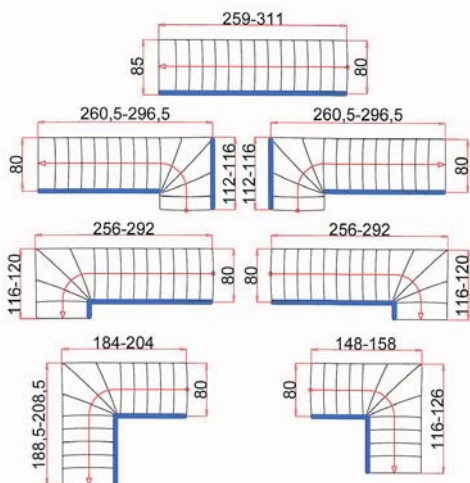

## Opcije:

- Gazišta i rukohvat - masivna hrastovina
- Opcija s dva zakretanja (180°)
- Ograda s obje strane
- Dodatni segment za međukatnu visinu 300 – 323 cm
- Dodatna ravna ograda (po metru)

Moguće izvedbe stepeništa:

## Tehničke karakteristike:

Materijal	Gazišta i rukohvat izrađeni od masivne bukve, visokokvalitetno lakirano Metalni dijelovi (konstrukcija i stupovi ograde) su u cijelosti plastificirani u antracit (tamno sivu) boju, šipke ograde izrađene su od inoxa
Broj gazišta	12 gazišta
Širina gazišta	80 cm
Širina s ogradom	85 cm
Visina	Max. 300 cm
Sa dodatnim gazištem	Max. 323 cm (opcija)
Minimalna veličina otvora	230 x 80 cm (kod ploče debljine do 30 cm)
Rok isporuke	prosječno 4 tjedna