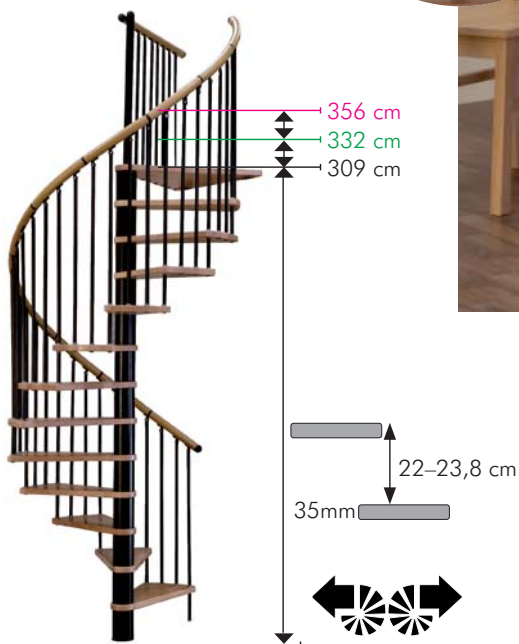

# spiral decor

Moderne spiralne stepenice  
sa masivnim gazištima

**Karakteristike:**

Gazišta izrađena od lamelirane  
bukvine debljine 35 mm.

Ograda izrađena od plastificiranog  
metala sa visokokvalitetnim  
alumijskim rukohvatom  
i efektom drveta bukve.

Svi drveni elementi lakirani su  
kvalitetnim lakom.

Svi metalni elementi lakirani su  
i praškasto plastificirani u crnu  
(sl.1) ili srebrnu boju (sl.2)

**Opcije:**

- Visina 309-332 cm  
(1 dodatno gazište)
- Visina 333-356 cm  
(2 dodatna gazišta)
- Dodatna ograda  
(ravna ili kružna)

## Tehničke karakteristike:

Materijal	Gazišta izrađena od lamelirane bukvine debljine 35 mm - lakirano. Svi metalni elementi praškasto su plastificirani u srebrnu ili crnu boju. Alumijski rukohvat ograde sa efektom drveta bukve.
Broj gazišta	12 gazišta + 1 podest
Visina Sa dodatnim gazištima	Max. 309 cm 1 gazište - 332 cm, 2 gazišta - 356 cm
Minimalni promjer otvora	125 cm, 145 cm, 165 cm
Rok isporuke	prosječno 4 tjedna