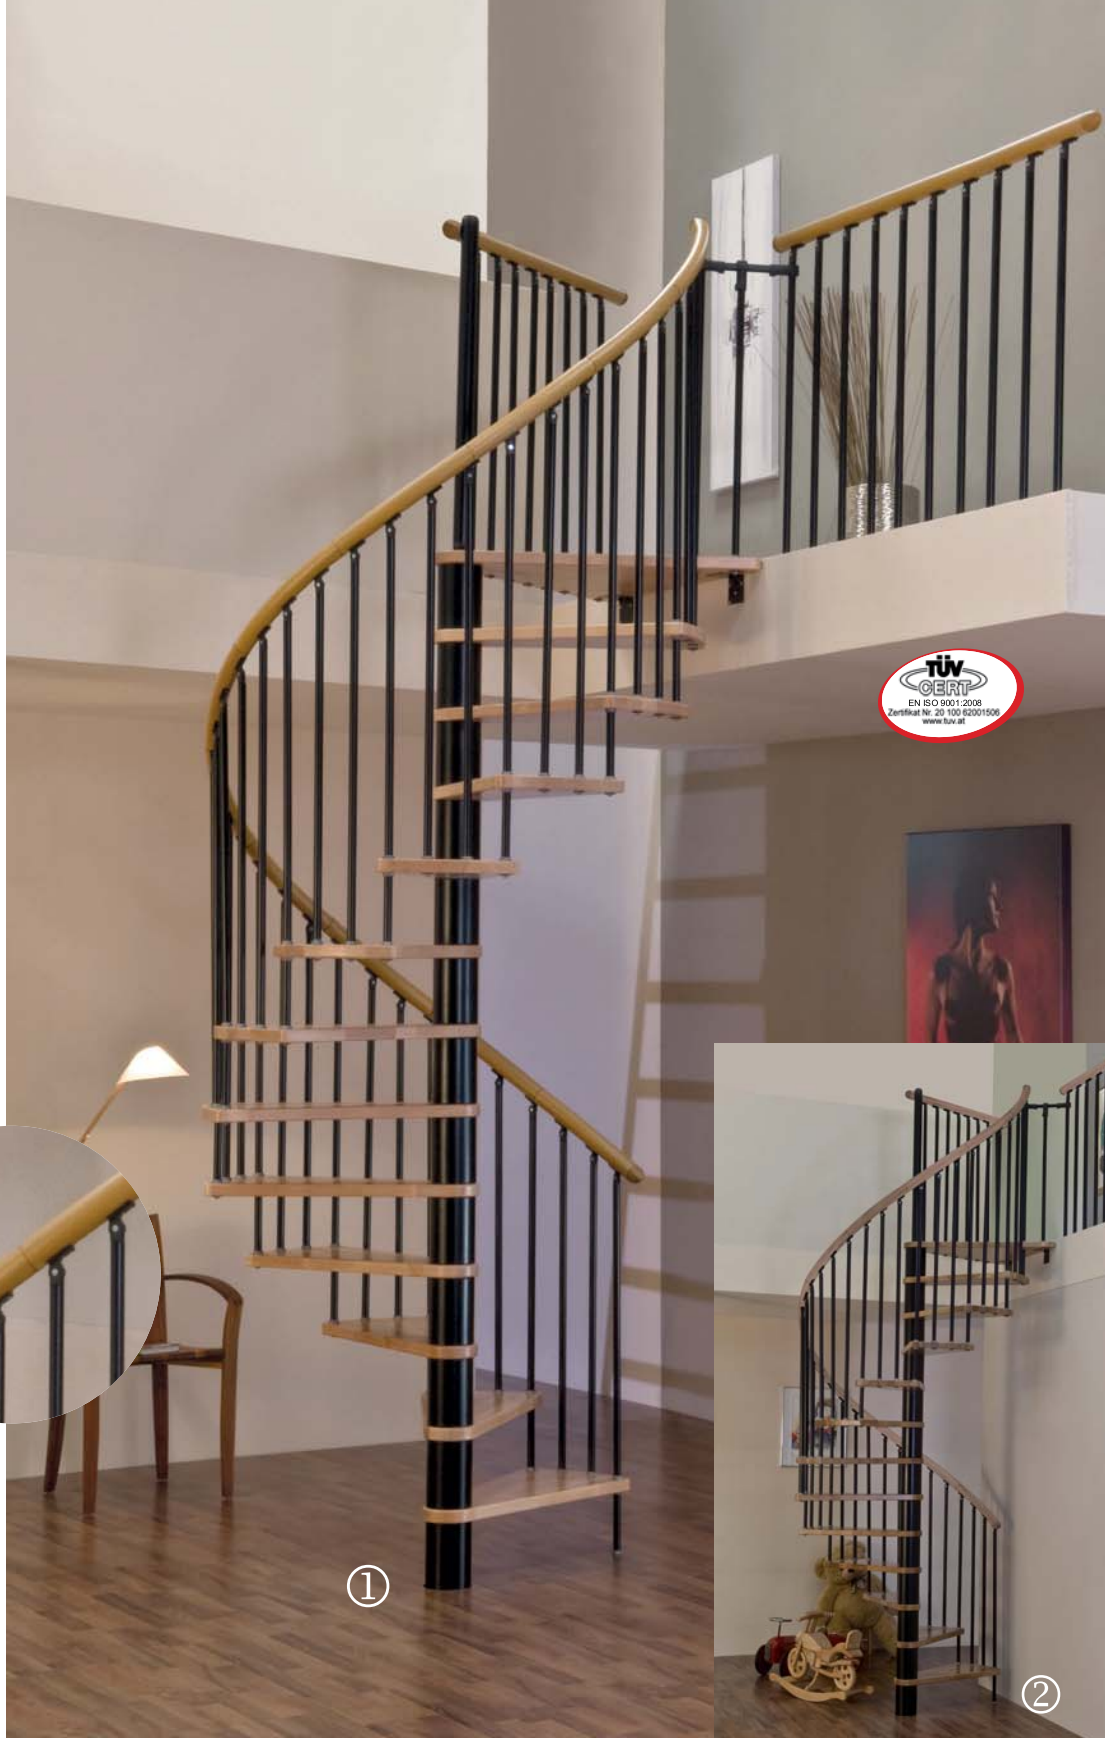

# spiral wood black

Moderne spiralne stepenice sa masivnim gazištima i drvenim rukohvatom

**Karakteristike:**

Gazišta izrađena od lamelirane bukovine debljine 35 mm.

Metalna ograda plastificirana u crnu boju i visokokvalitetni drveni rukohvat.

Svi drveni elementi lakirani su kvalitetnim lakom.

Svi metalni elementi lakirani su i praškasto plastificirani u crnu boju.

**Opcije:**

**- GAZIŠTA I RUKOHVAT OD HRASTOVINE (sl.2)**

- Visina 309-332 cm (1 dodatno gazište)
- Visina 333-356 cm (2 dodatna gazišta)
- Dodatna ograda (ravna ili kružna)

**Tehničke karakteristike:**

Materijal	Gazišta od lamelirane bukovine ili hrastovine debljine 35 mm - lakirano. Svi metalni elementi praškasto su plastificirani u crnu boju. Ograda plastificirana metalna rukohvat ograde od bukve ili hrasta
Broj gazišta	12 gazišta + 1 podest
Visina Sa dodatnim gazištima	Max. 309 cm 1 gazište - 332 cm, 2 gazišta - 356 cm
Minimalni promjer otvora	120 cm, 140 cm, 160 cm
Rok isporuke	prosječno 4 tjedna