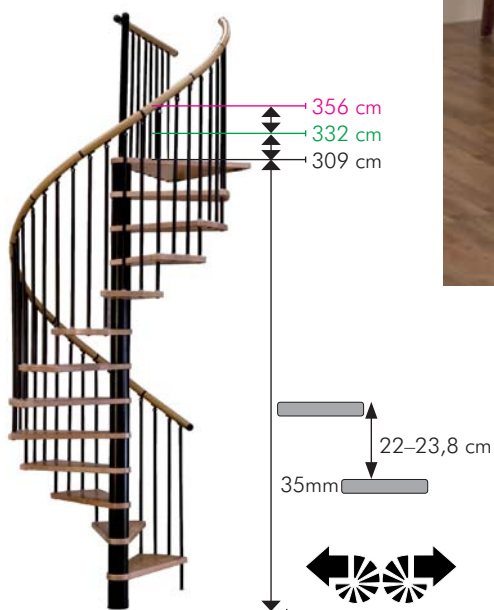

# spiral wood black

Moderne spiralne stepenice sa masivnim gazištima i drvenim rukohvatom

**Karakteristike:**

Gazišta izrađena od lamelirane bukovine debljine 35 mm.

Metalna ograda plastificirana u crnu boju i visokokvalitetni drveni rukohvat.

Svi drveni elementi lakirani su kvalitetnim lakom.

Svi metalni elementi lakirani su i praškasto plastificirani u crnu boju.

**Opcije:**

**- GAZIŠTA I RUKOHVAT OD HRASTOVINE (sl.2)**

- Visina 309-332 cm (1 dodatno gazište)
- Visina 333-356 cm (2 dodatna gazišta)
- Dodatna ograda (ravna ili kružna)

**Tehničke karakteristike:**

Materijal	Gazišta od lamelirane bukovine ili hrastovine debljine 35 mm - lakirano. Svi metalni elementi praškasto su plastificirani u crnu boju. Ograda plastificirana metalna rukohvat ograde od bukve ili hrasta
Broj gazišta	12 gazišta + 1 podest
Visina Sa dodatnim gazištima	Max. 309 cm 1 gazište - 332 cm, 2 gazišta - 356 cm
Minimalni promjer otvora	120 cm, 140 cm, 160 cm
Rok isporuke	prosječno 4 tjedna