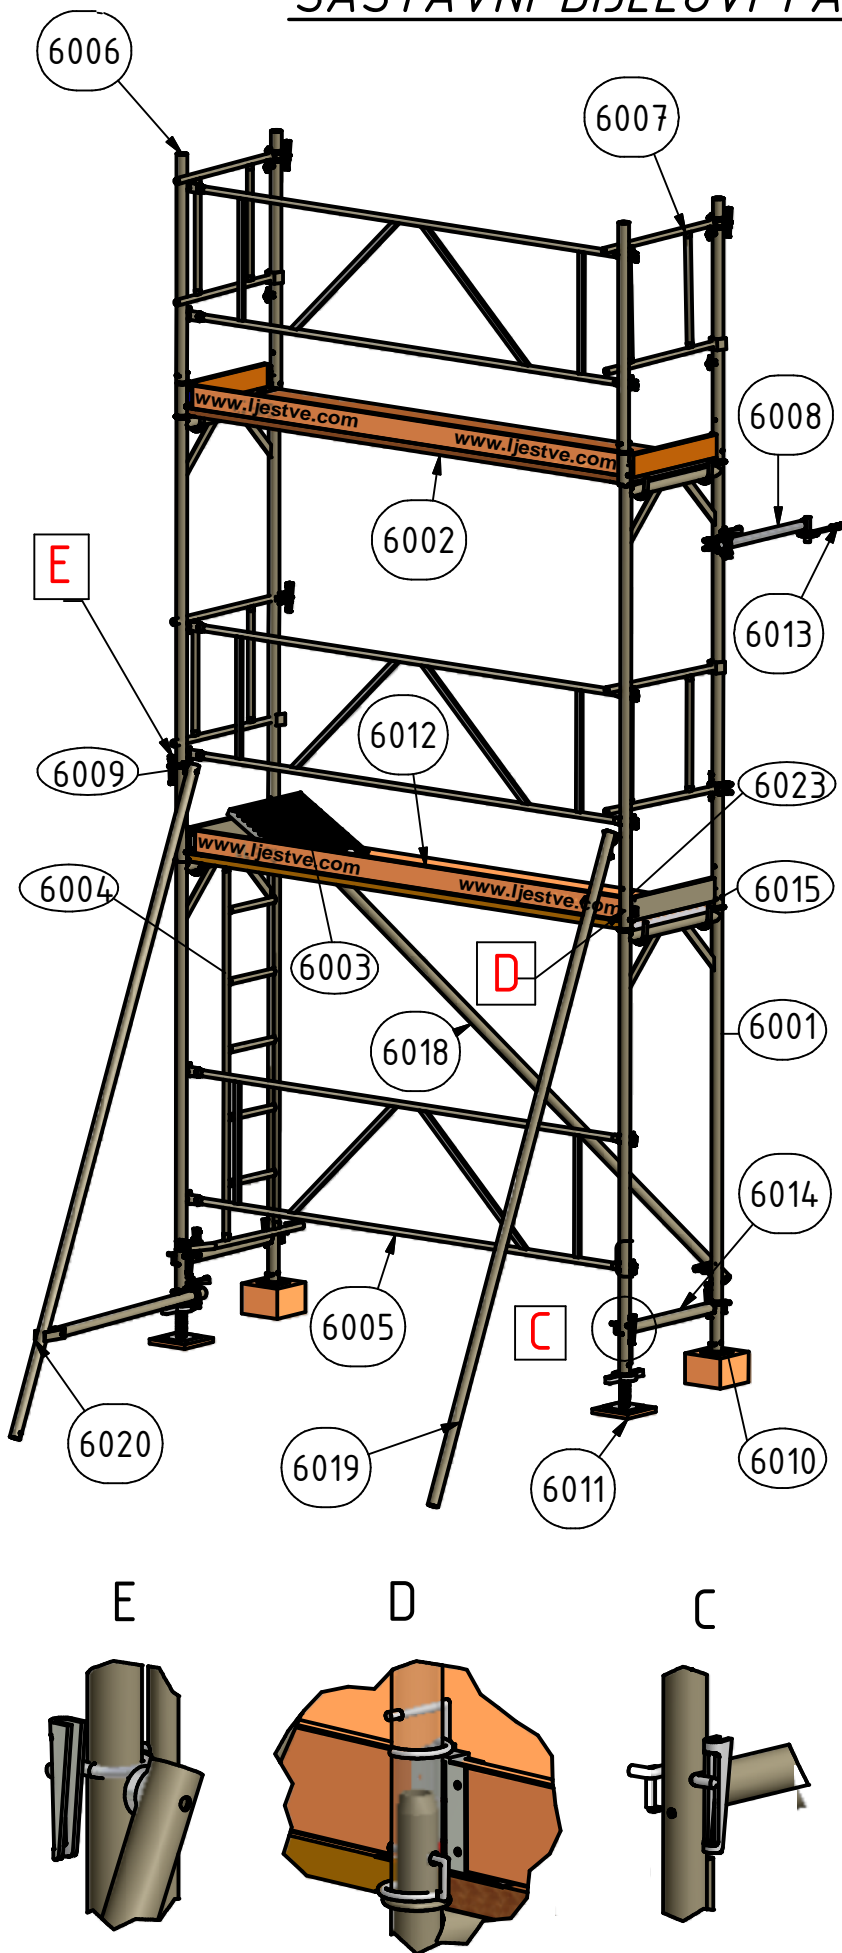

SASTAVNI DIJELOVI FASADNE SKELE

Redni br.	Šifra	Naziv
1	6001	H-ram
2	6002	Drveni pod
3	6003	Drveni pod sa vratima
4	6004	Ljestve
5	6005	Dupla ograda
6	6006	Završni stupovi ograde
7	6007	Štitnici bočni
8	6008	Ukruta za zid
9	6009	Spojnica
10	6010	Stopa fiksna
11	6011	Stopa podesiva
12	6012	Zaštitna drvena ograda
13	6013	Zidni držač
14	6014	Spojnica poprečna
15	6015	Osigurač ramova
16	6023	Osigurač zaštitne daske
17	6018	Dijagonalna ukruta sa spojnicom
18	6019	Bočna ukruta sa spojnicom
19	6020	Bočna ukruta sa konzolom