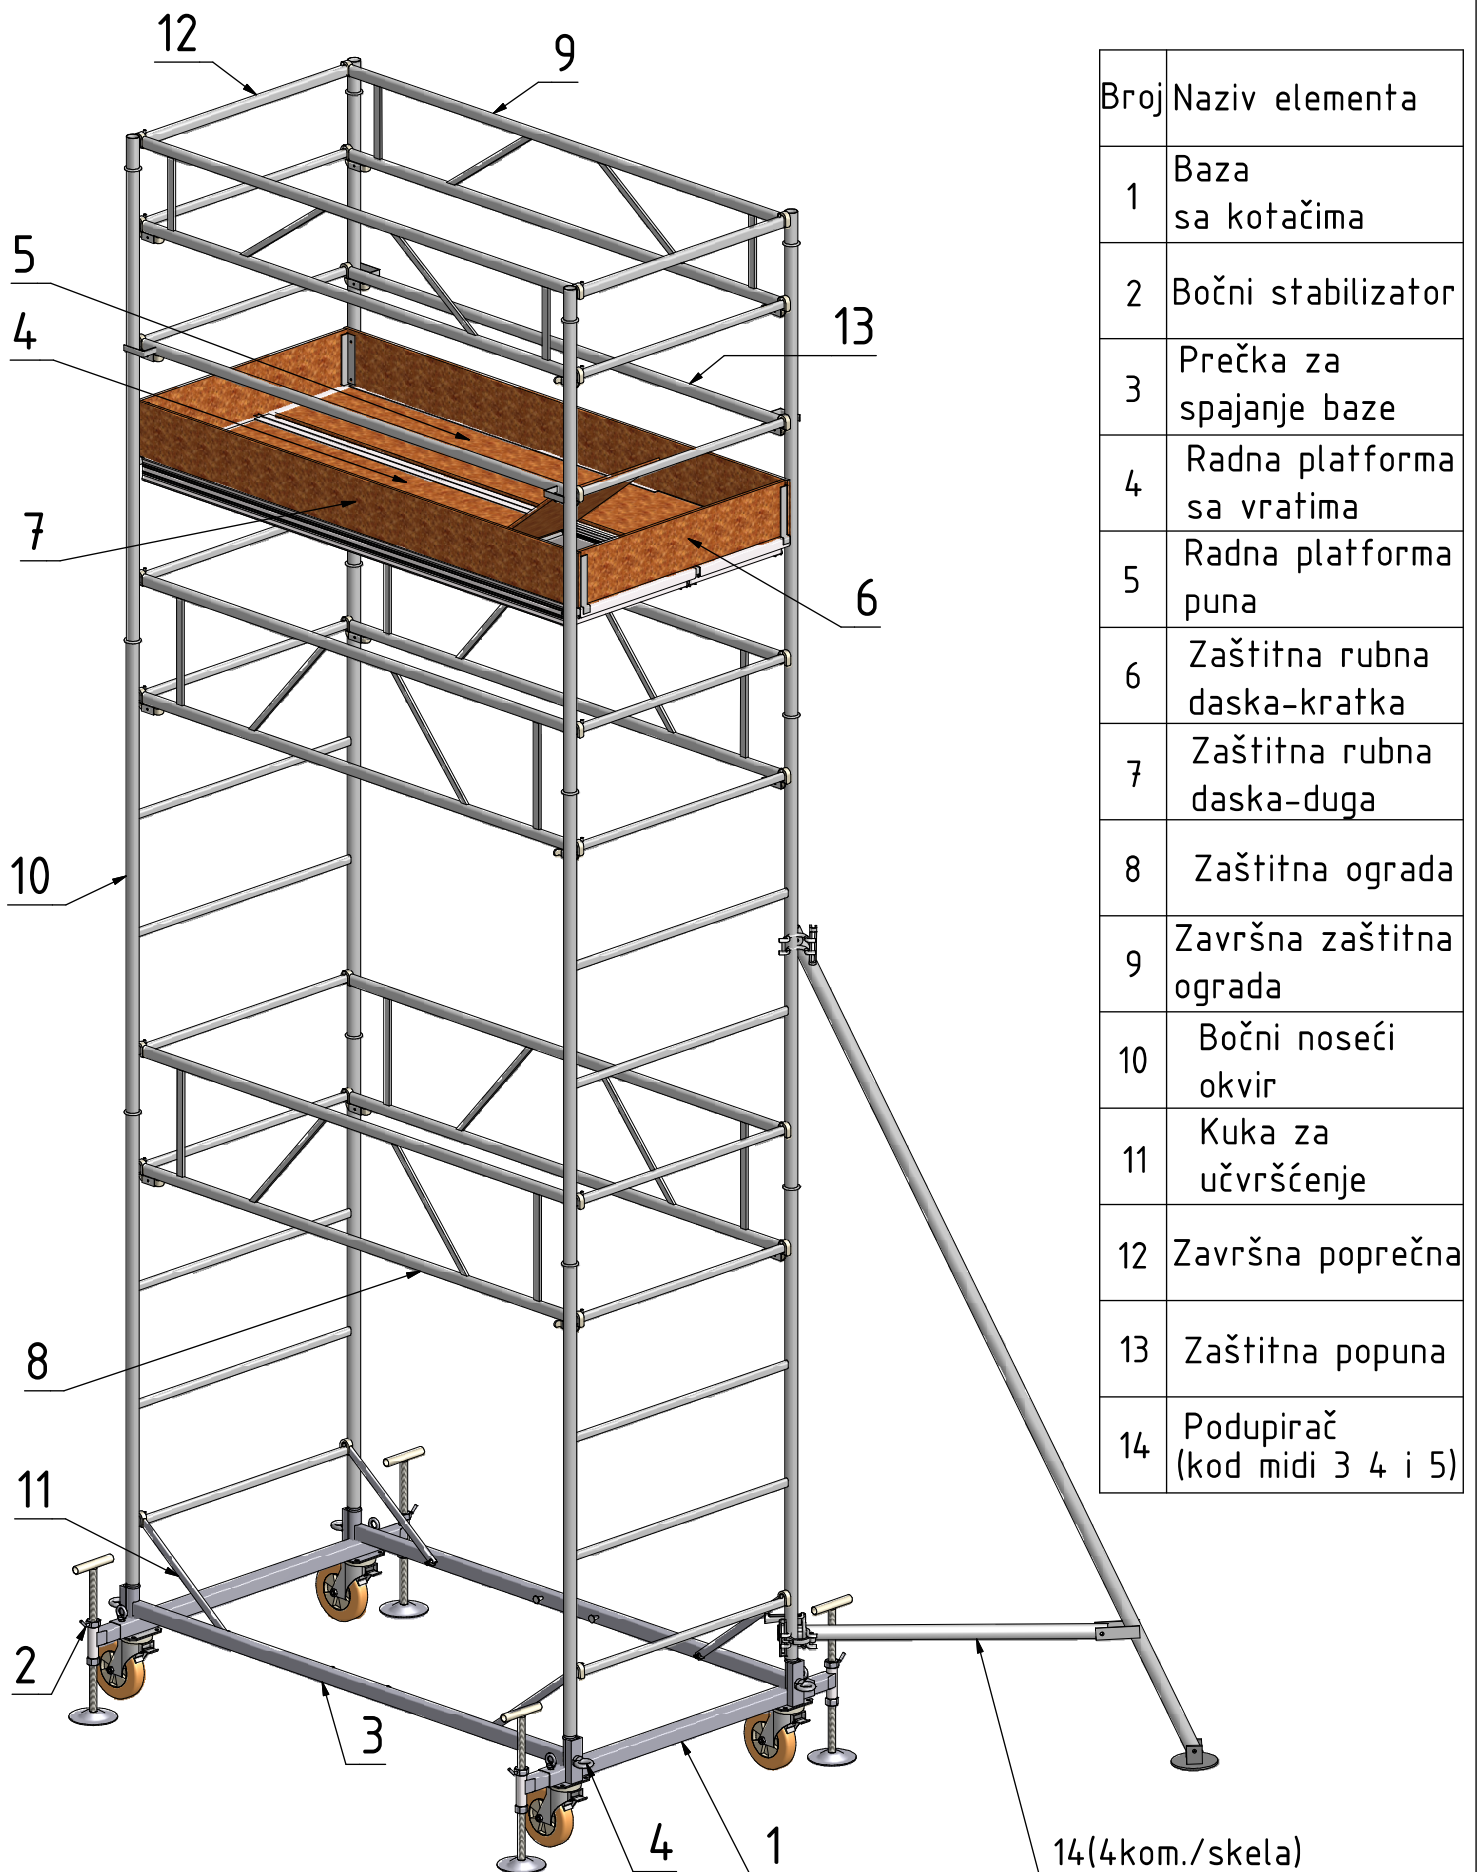

Sastavni dijelovi pokretne MIDI skele

Broj	Naziv elementa
1	Baza sa kotačima
2	Bočni stabilizator
3	Prečka za spajanje baze
4	Radna platforma sa vratima
5	Radna platforma puna
6	Zaštitna rubna daska-kratka
7	Zaštitna rubna daska-duga
8	Zaštitna ograda
9	Završna zaštitna ograda
10	Bočni noseći okvir
11	Kuka za učvršćenje
12	Završna poprečna
13	Zaštitna popuna
14	Podupirač (kod midi 3 4 i 5)

14 (4 kom./skela)