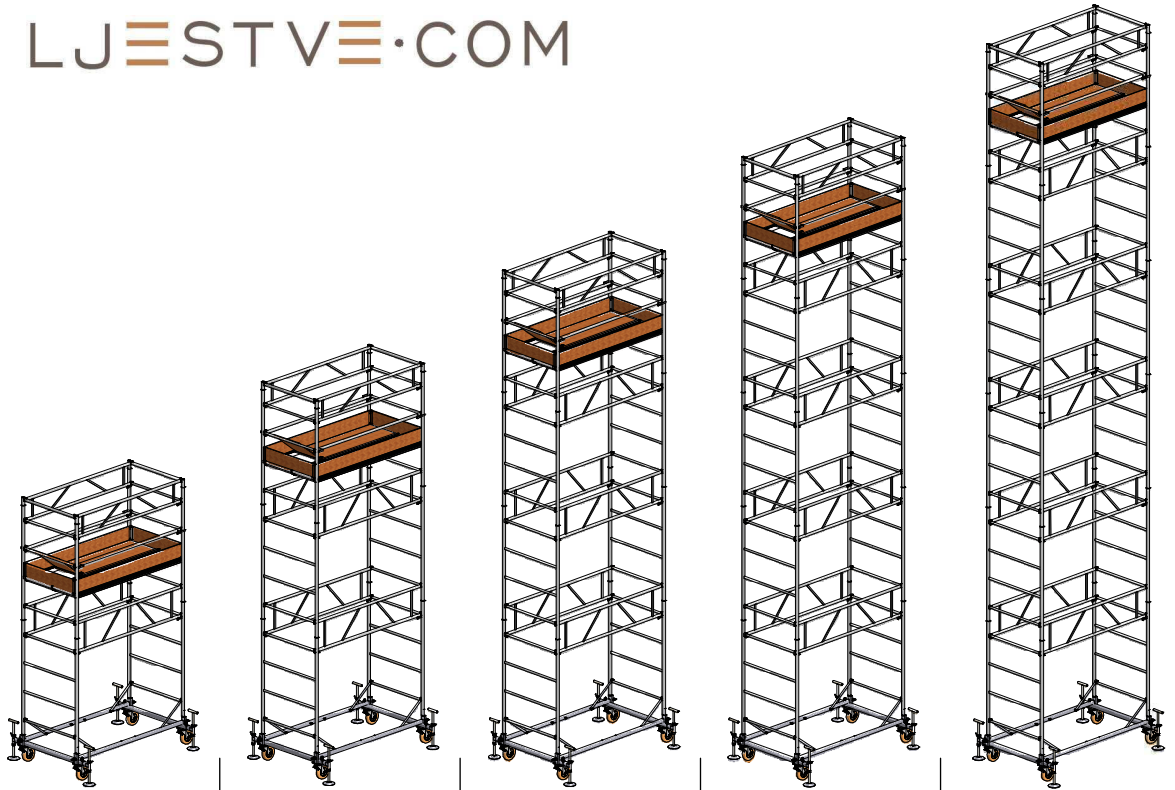

Tabelarni prikaz elemenata za ponuđene visine skele

MIDI

LJESTVE.COM

**P
O
K
R
E
T
N
A**

Max. visina skele		3,60	5,20	6,80	8,40	10,00
Max. visina platforme		2,60	4,20	5,80	7,40	9,00
Broj modula(nivoa)		2	3	4	5	6
1	Baza sa kotačima	1	1	1	1	1
2	Bočni stabilizator	4	4	4	4	4
3	Prečka za spajanje baze	2	2	2	2	2
4	Radna platforma sa vratima	1	1	1	1	1
5	Radna platforma -puna	1	1	1	1	1
6	Zaštitna rubna daska-kratka	2	2	2	2	2
7	Zaštitna rubna daska-duga	2	2	2	2	2
8	Zaštitna ograda	2	4	6	8	10
9	Završna zaštitna ograda	2	2	2	2	2
10	Bočni noseći okvir	4	6	8	10	12
11	Kuka za učvršćenje	4	4	4	4	4
12	Završna poprečna	2	2	2	2	2
13	Zaštitna popuna	2	2	2	2	2
14	<u>Dodatna oprema:</u> Podupirač			4	4	4