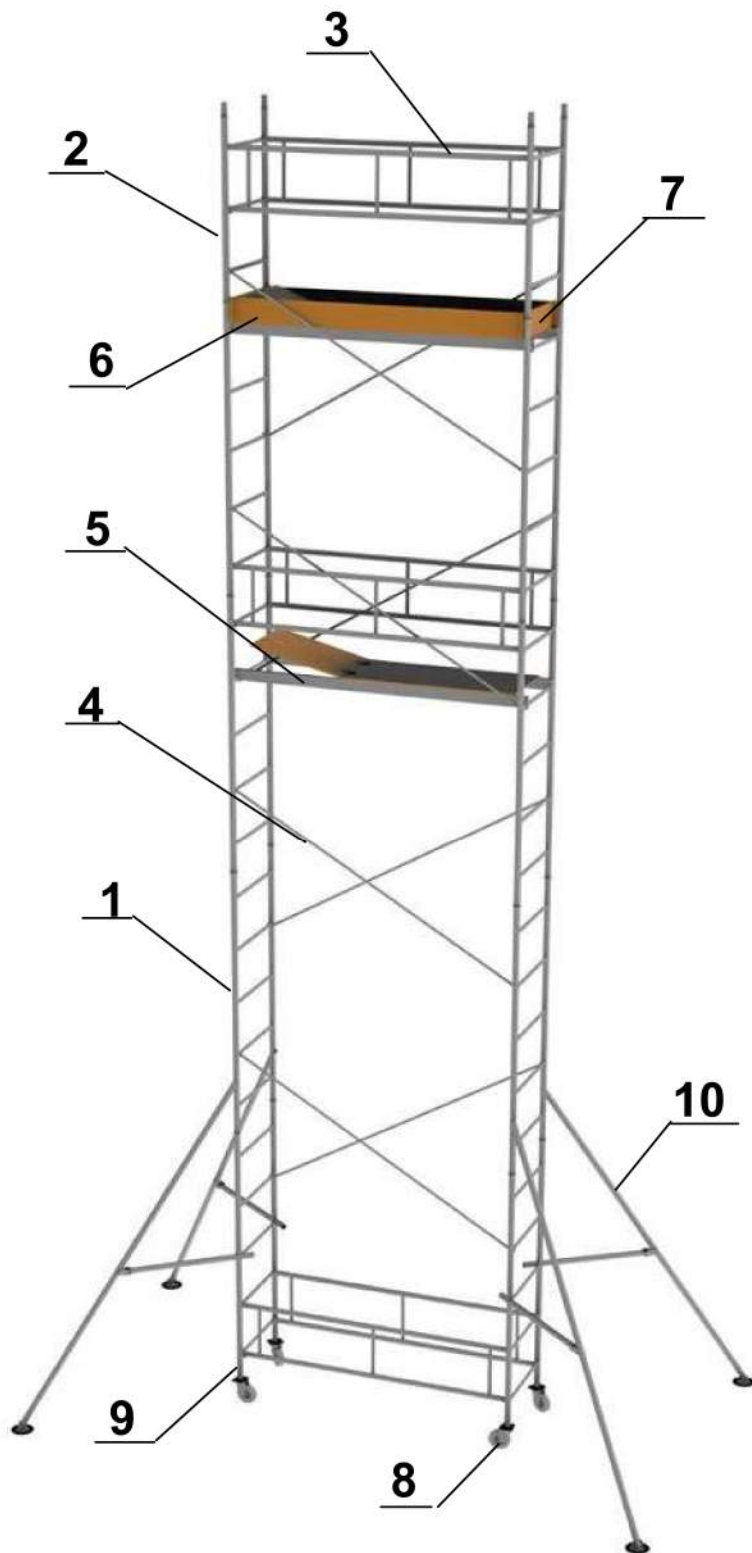

Sastavni dijelovi pokretne ZN MINI skele

Broj	Naziv elementa
1.	Bočni noseći okvir 2m
2.	Bočni noseći okvir 1,2m
3.	Zaštitna ograda
4.	Dijagonala
5.	Radna platforma s vratima
6.	Nogobran duži
7.	Nogobran kraći
8.	Kotač s kočnicom
9.	Sigurnosni vijak
10.	Podupirač
11.	Dodatna oprema: podesivi kotač s kočnicom