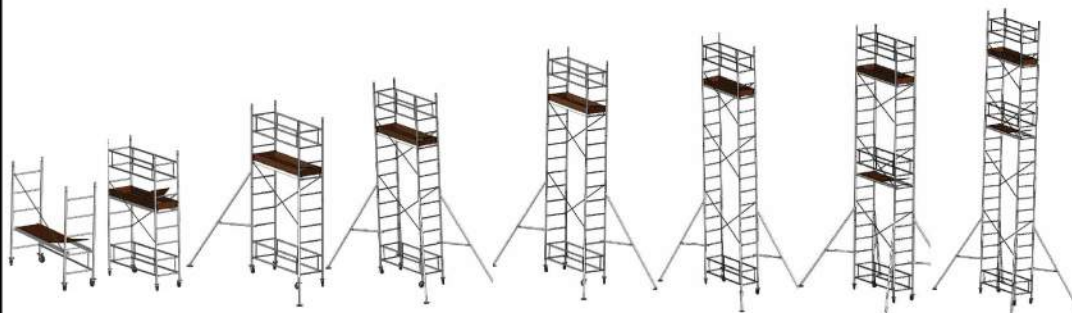

Ukupna težina ZN MINI skele po visinama

ZN MINI

**P
S
O
K
K
E
R
L
E
A
T
N
A**

Visina skele-m	2,30	3,50	4,30	5,30	6,30	7,50	8,30	9,50
Težina kg	58,2	72,4	98,5	103,7	120,5	142,7	158,3	180,4

Skica MINI ZN skele s osnovnim gabaritima