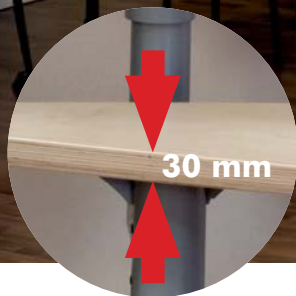

## Karakteristike:

- Moguće različite izvedbe stepeništa
- Gazišta od drveta breze lakirana visokokvalitetnim lakom
- Svi metalni dijelovi praškasto lakirani u srebrnu boju
- Standardno rukohvat s jedne strane
- Rukohvat izrađen od aluminija plastificiran u srebrnu boju

## Tehničke karakteristike:

Materijal	Gazišta izrađena od drveta breze, ograda od plastificiranog metala, aluminijски rukohvat plastificiran, svi dijelovi lakirani
Broj gazišta	12
Širina gazišta	60 cm
Širina s ogradom	66 cm
Visina	Max. 300 cm
Minimalna veličina otvora	165 x 66 cm (kod ploče debljine do 25 cm)
Rok isporuke	prosječno 4 tjedna