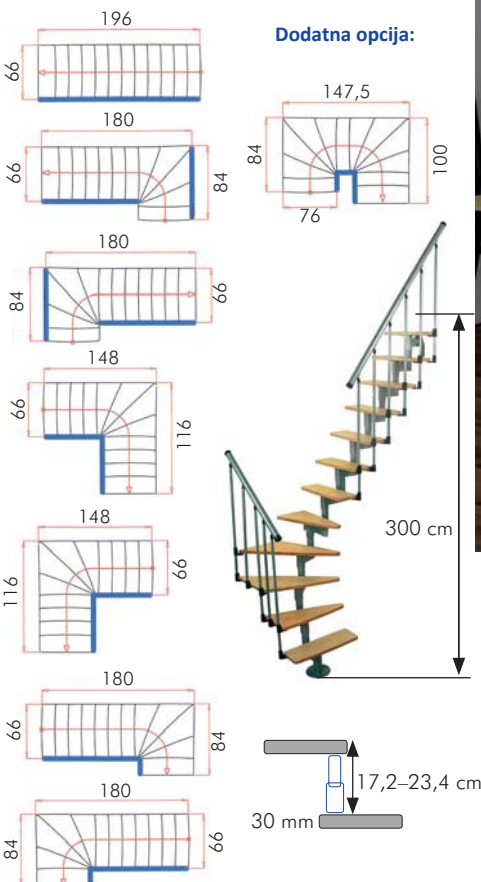

## Karakteristike:

- Moguće različite izvedbe stepeništa
- Gazišta od drveta breze lakirana visokokvalitetnim lakom
- Svi metalni dijelovi praškasto lakirani u srebrnu boju
- Standardno rukohvat s jedne strane
- Rukohvat izrađen od aluminija plastificiran u srebrnu boju

## Tehničke karakteristike:

Materijal	Gazišta izrađena od drveta breze, ograda od plastificiranog metala, aluminijски rukohvat plastificiran, svi dijelovi lakirani
Broj gazišta	12
Širina gazišta	60 cm
Širina s ogradom	66 cm
Visina	Max. 300 cm
Minimalna veličina otvora	165 x 66 cm (kod ploče debljine do 25 cm)
Rok isporuke	prosječno 4 tjedna