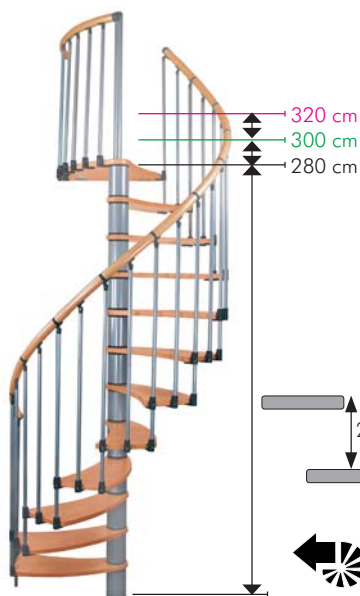

LJESTVE.COM

wave plus buche

Moderne spiralne stepenice
sa zakrivljenim gazištima

Karakteristike:

Gazišta izrađena od lamelirane
bukovine debljine 35 mm.

Ograda izrađena od plastificiranog
metala sa visokokvalitetnim
alumijskim rukohvatom
i efektom bukve.

Svi drveni elementi lakirani su
kvalitetnim lakom.

Svi metalni elementi lakirani su
i praškasto plastificirani u
srebrnu boju

Opcije:

- Visina 280-300 cm
  (1 dodatno gazište)
- Visina 300-320 cm
  (2 dodatna gazišta)
- Dodatna ograda
  (ravna ili kružna)

Tehničke karakteristike:

Materijal	Gazišta izrađena od lamelirane bukovine debljine 35 mm. Svi metalni elementi praškasto su lakirani (plastificirani) u srebrnu boju. Svi drveni elementi lakirani su kvalitetnim lakom.
Broj gazišta	11 gazišta + 1 podest
Visina	Max. 280 cm
Sa dodatnim gazištima	1 gazište - 300 cm, 2 gazišta - 320 cm
Minimalni promjer otvora	140 cm
Rok isporuke	prosječno 4 tjedna

Informacije i prodaja: Chemo mix d.o.o. Kralja Zvonimira 31, Slatina, Hrvatska
Tel: +385 33 555 555, Mob: +385 95 34 55555, e-mail: ljestve@ljestve.com - www.ljestve.com